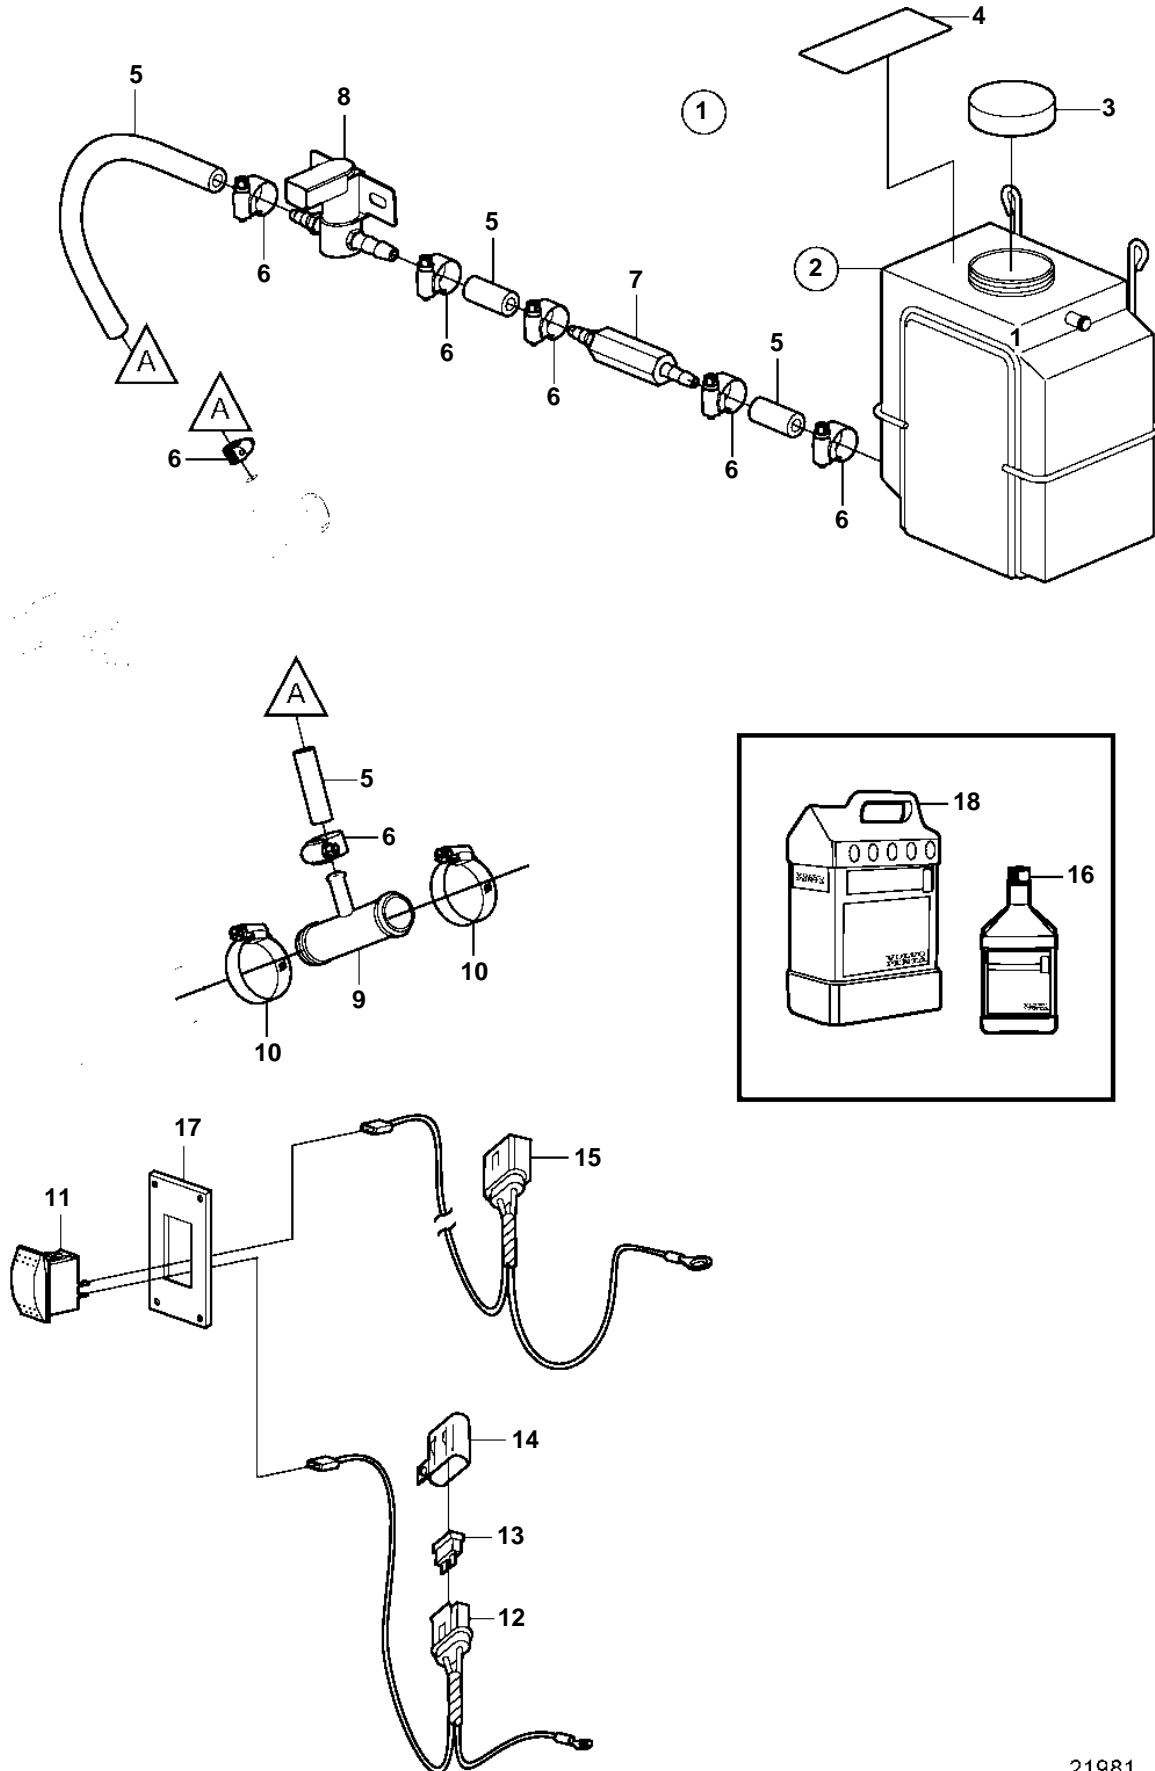

5.7GL-A, 5.7GL-B, 5.7GL-C, 5.7GL-D, 5.7GL-E, 5.0GL-A, 5.0GL-B, 5.0GL-C, 5.0GL-D, 5.0GL-E

5.7GL-A, 5.7GL-B, 5.7GL-C, 5.7GL-D, 5.7GL-E, 5.0GL-A, 5.0GL-B, 5.0GL-C, 5.0GL-D, 5.0GL-E

REF	PART NO.	QTY	DESCRIPTION	NOTES
1	41103100	1	Cleaner kit	
2	3862039	1	• Tank	
3	3858990	1	• • Cardboard tube	
4	7741899	1	• Decal	
5		1	• Hose	Cut
6	3853794	6	• Hose clamp	
7	3817257	1	• Coolant filter	
8	3808911	1	• Solenoid valve	
9	3589414	1	• T-nipple	
10	3853786	2	• Hose clamp	
11	3862491	1	• Switch	
12	3862489	1	• Wiring harness	
13	983966	1	• • Fuse	
14	8072808	1	• • Cover	
15	3862490	1	• Wiring harness	
16	41103103	X	• Neutralizing agent	1 Quart (946ml)
17	3862899	1	• Switch plate	Black
	3862898	X	Switch plate	White
	3862900	X	Switch plate	Woodgrain
18	41103102	X	Neutralizing agent	1 Gallon (3,78L)